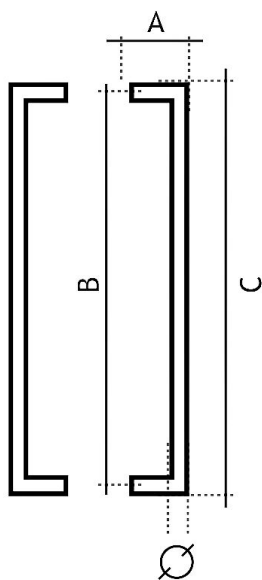

82250250 Madlo

» DVEŘNÍ KOVÁNÍ » MADLA

Dodavatelské číslo	1182250250
EAN	8426779019852
Značka	EUROLATON
Kód produktu	03780-0180
Balení	0 ks

Madlo je určené pro skleněné nebo dřevěné dveře. Průměr vrtání je 13 mm pro skleněné dveře a 9 mm pro dřevěné dveře. Cena včetně upevňovacího setu.

Dostupnost na hlavním skladě: skladem u dodavatele

Parametry

Značka	EUROLATON
Barva	Nerez mat, F9 imitace nerez
Rozteč	250