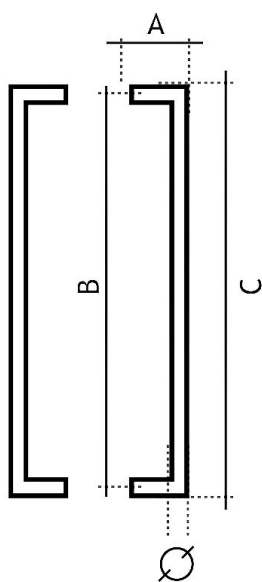

82250300 madlo jednostranné

» DVEŘNÍ KOVÁNÍ » MADLA

Dodavatelské číslo	1182250300_2
Značka	EUROLATON
Kód produktu	03780-0195
Balení	0 ks

Madlo je určené pro skleněné nebo dřevěné dveře. Průměr vrtání je 13 mm pro skleněné dveře a 9 mm pro dřevěné dveře. Cena včetně upevňovacího setu.

Dostupnost na hlavním skladě: skladem u dodavatele

Parametry

Značka	EUROLATON
Barva	Nerez mat, F9 imitace nerez
Rozteč	300