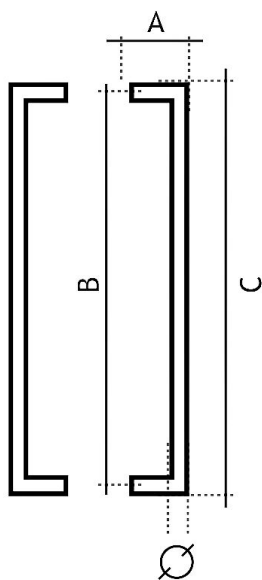

82250300 Madlo

» DVEŘNÍ KOVÁNÍ » MADLA

Dodavatelské číslo	1182250300
EAN	8426779019869
Značka	EUROLATON
Kód produktu	03780-0190
Balení	0 ks

Madlo je určené pro skleněné nebo dřevěné dveře. Průměr vrtání je 13 mm pro skleněné dveře a 9 mm pro dřevěné dveře. Cena včetně upevňovacího setu.

Dostupnost na hlavním skladě: skladem u dodavatele

Parametry

Značka	EUROLATON
Barva	Nerez mat, F9 imitace nerez
Rozteč	300