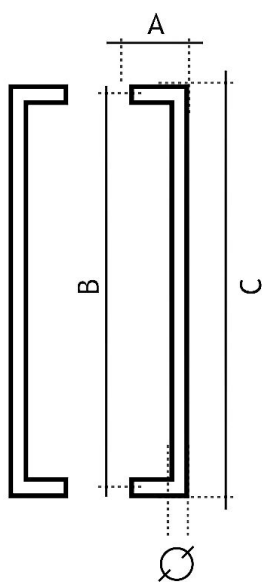

82250425 Madlo PÁR

» DVEŘNÍ KOVÁNÍ » MADLA

Dodavatelské číslo	1182250425
EAN	8426779019876
Značka	EUROLATON
Kód produktu	03780-0200

Madlo je určené pro skleněné nebo dřevěné dveře. Průměr vrtání je 13 mm pro skleněné dveře a 9 mm pro dřevěné dveře. Cena včetně upevňovacího setu.

Dostupnost sklad SEZAM : u dodavatele
Dostupné sklad dodavatele: sklad dodavatele

Parametry

Značka	EUROLATON
Barva	Nerez mat, F9 imitace nerez
Rozteč	425