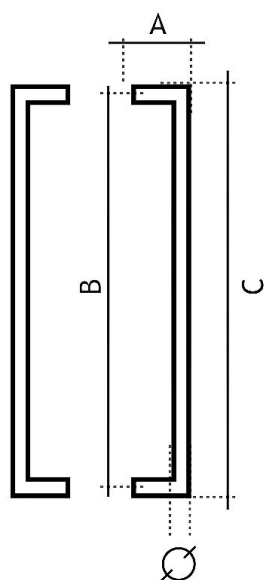

82250425 Madlo

» DVEŘNÍ KOVÁNÍ » MADLA

Dodavatelské číslo	1182250425
EAN	8426779019876
Značka	EUROLATON
Kód produktu	03780-0200
Balení	0 ks

Madlo je určené pro skleněné nebo dřevěné dveře. Průměr vrtání je 13 mm pro skleněné dveře a 9 mm pro dřevěné dveře. Cena včetně upevňovacího setu.

Dostupnost na hlavním skladě: skladem u dodavatele

Parametry

Značka	EUROLATON
Barva	Nerez mat, F9 imitace nerez
Rozteč	425