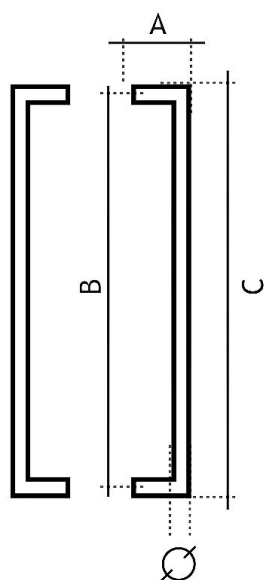

82250600 jednostranné

» DVEŘNÍ KOVÁNÍ » MADLA

Dodavatelské číslo	1182250600_2
Značka	EUROLATON
Kód produktu	03780-0210
Balení	0 ks

Madlo je určené pro skleněné nebo dřevěné dveře. Průměr vrtání je 13 mm pro skleněné dveře a 9 mm pro dřevěné dveře. Cena včetně upevňovacího setu.

Dostupnost na hlavním skladě: skladem u dodavatele

Parametry

Značka	EUROLATON
Barva	Nerez mat, F9 imitace nerez
Rozteč	600