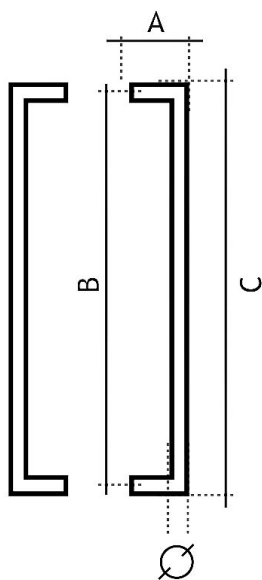

82250600 Madlo

» DVEŘNÍ KOVÁNÍ » MADLA

Dodavatelské číslo	1182250600
EAN	8426779019883
Značka	EUROLATON
Kód produktu	03780-0205
Balení	0 ks

Madlo je určené pro skleněné nebo dřevěné dveře. Průměr vrtání je 13 mm pro skleněné dveře a 9 mm pro dřevěné dveře. Cena včetně upevňovacího setu.

Dostupnost na hlavním skladě: skladem u dodavatele

Parametry

Značka	EUROLATON
Barva	Nerez mat, F9 imitace nerez
Rozteč	600