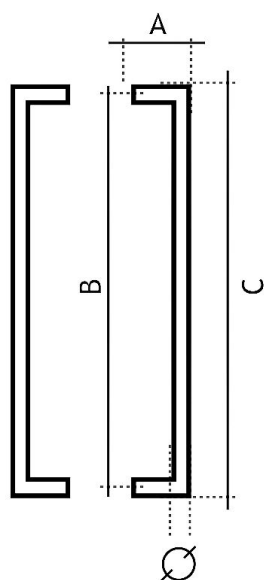

82251250 jednostranné madlo

» DVEŘNÍ KOVÁNÍ » MADLA

Dodavatelské číslo	1182251250_2
Značka	EUROLATON
Kód produktu	03780-0220
Balení	0 ks

Madlo je určené pro skleněné nebo dřevěné dveře. Průměr vrtání je 13 mm pro skleněné dveře a 9 mm pro dřevěné dveře. Cena včetně upevňovacího setu.

Dostupnost na hlavním skladě: skladem u dodavatele

Parametry

Značka	EUROLATON
Barva	Nerez mat, F9 imitace nerez
Rozteč	1250