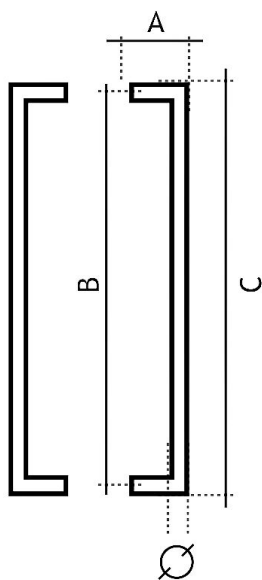

82251250 Madlo

» DVEŘNÍ KOVÁNÍ » MADLA

Dodavatelské číslo	1182251250
EAN	8426779019890
Značka	EUROLATON
Kód produktu	03780-0215
Balení	0 ks

Madlo je určené pro skleněné nebo dřevěné dveře. Průměr vrtání je 13 mm pro skleněné dveře a 9 mm pro dřevěné dveře. Cena včetně upevňovacího setu.

Dostupnost na hlavním skladě: skladem u dodavatele

Parametry

Značka	EUROLATON
Barva	Nerez mat, F9 imitace nerez
Rozteč	1250