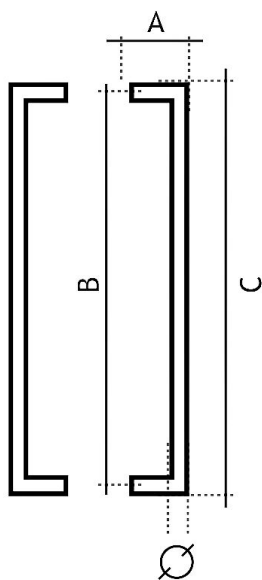

82300350 Madlo

» DVEŘNÍ KOVÁNÍ » MADLA

Dodavatelské číslo	1182300350
EAN	8426779019906
Značka	EUROLATON
Kód produktu	03780-0225
Balení	0 ks

Madlo je určené pro skleněné nebo dřevěné dveře. Průměr vrtání je 13 mm pro skleněné dveře a 9 mm pro dřevěné dveře. Cena včetně upevňovacího setu.

Dostupnost na hlavním skladě: skladem u dodavatele

Parametry

Značka	EUROLATON
Barva	Nerez mat, F9 imitace nerez
Rozteč	350