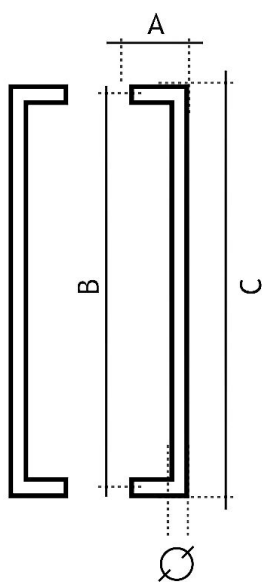

82300425 Madlo PÁR

» DVEŘNÍ KOVÁNÍ » MADLA

Dodavatelské číslo	1182300425
EAN	8426779019913
Značka	EUROLATON
Kód produktu	03780-0230

Madlo je určené pro skleněné nebo dřevěné dveře. Průměr vrtání je 13 mm pro skleněné dveře a 9 mm pro dřevěné dveře. Cena včetně upevňovacího setu.

Dostupnost sklad SEZAM : u dodavatele
Dostupné sklad dodavatele: sklad dodavatele

Parametry

Značka	EUROLATON
Barva	Nerez mat, F9 imitace nerez
Rozteč	425