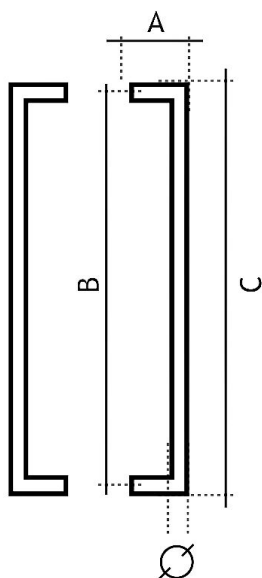

82300425 Madlo

» DVEŘNÍ KOVÁNÍ » MADLA

Dodavatelské číslo	1182300425
EAN	8426779019913
Značka	EUROLATON
Kód produktu	03780-0230
Balení	0 ks

Madlo je určené pro skleněné nebo dřevěné dveře. Průměr vrtání je 13 mm pro skleněné dveře a 9 mm pro dřevěné dveře. Cena včetně upevňovacího setu.

Dostupnost na hlavním skladě: skladem u dodavatele

Parametry

Značka	EUROLATON
Barva	Nerez mat, F9 imitace nerez
Rozteč	425