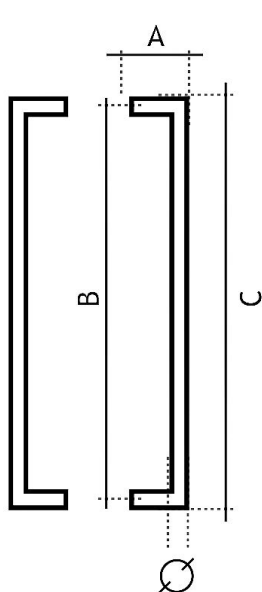

82300425 Madlojenostranné

» DVEŘNÍ KOVÁNÍ » MADLA

Dodavatelské číslo	1182300425_2
Značka	EUROLATON
Kód produktu	03780-0235

Madlo je určené pro skleněné nebo dřevěné dveře. Průměr vrtání je 13 mm pro skleněné dveře a 9 mm pro dřevěné dveře. Cena včetně upevňovacího setu.

Dostupnost sklad SEZAM : u dodavatele
Dostupné sklad dodavatele: sklad dodavatele

Parametry

Značka	EUROLATON
Barva	Nerez mat, F9 imitace nerez
Rozteč	425