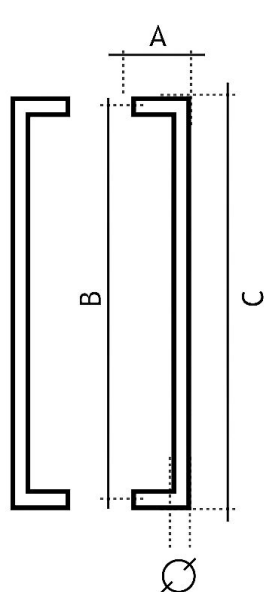

82300425 Madlojenostranné

» DVEŘNÍ KOVÁNÍ » MADLA

Dodavatelské číslo

1182300425_2

Značka

EUROLATON

Kód produktu

03780-0235

Madlo je určené pro skleněné nebo dřevěné dveře. Průměr vrtání je 13 mm pro skleněné dveře a 9 mm pro dřevěné dveře. Cena včetně upevňovacího setu.

Dostupnost sklad SEZAM :

u dodavatele

Dostupné sklad dodavatele:

sklad dodavatele

Parametry

Značka

EUROLATON

Barva

Nerez mat, F9 imitace nerez

Rozteč

425