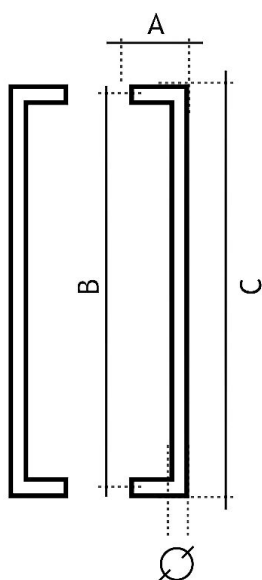

82300425 Madlojenostranné

» DVEŘNÍ KOVÁNÍ » MADLA

Dodavatelské číslo	1182300425_2
Značka	EUROLATON
Kód produktu	03780-0235
Balení	0 ks

Madlo je určené pro skleněné nebo dřevěné dveře. Průměr vrtání je 13 mm pro skleněné dveře a 9 mm pro dřevěné dveře. Cena včetně upevňovacího setu.

Dostupnost na hlavním skladě: skladem u dodavatele

Parametry

Značka	EUROLATON
Barva	Nerez mat, F9 imitace nerez
Rozteč	425