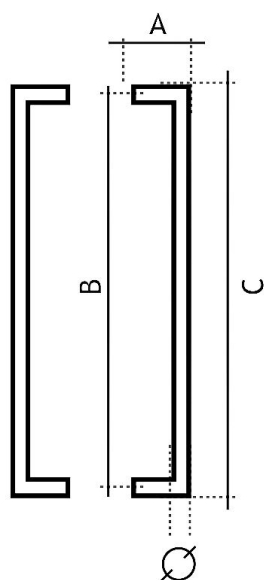

82300600 Madlo jednostranné

» DVEŘNÍ KOVÁNÍ » MADLA

Dodavatelské číslo	1182300600_2
Značka	EUROLATON
Kód produktu	03780-0245
Balení	0 ks

Madlo je určené pro skleněné nebo dřevěné dveře. Průměr vrtání je 13 mm pro skleněné dveře a 9 mm pro dřevěné dveře. Cena včetně upevňovacího setu.

Dostupnost na hlavním skladě: skladem u dodavatele

Parametry

Značka	EUROLATON
Barva	Nerez mat, F9 imitace nerez
Rozteč	600