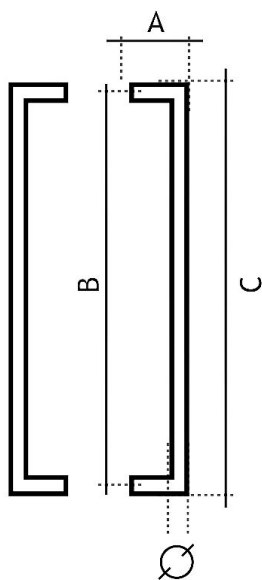

82300600 Madlo

» DVEŘNÍ KOVÁNÍ » MADLA

Dodavatelské číslo	1182300600
EAN	8426779019920
Značka	EUROLATON
Kód produktu	03780-0240
Balení	0 ks

Madlo je určené pro skleněné nebo dřevěné dveře. Průměr vrtání je 13 mm pro skleněné dveře a 9 mm pro dřevěné dveře. Cena včetně upevňovacího setu.

Dostupnost na hlavním skladě: skladem u dodavatele

Parametry

Značka	EUROLATON
Barva	Nerez mat, F9 imitace nerez
Rozteč	600