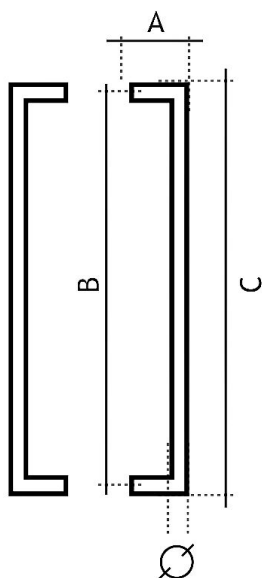

82301250 Madlo

» DVEŘNÍ KOVÁNÍ » MADLA

Dodavatelské číslo	1182301250
EAN	8426779019937
Značka	EUROLATON
Kód produktu	03780-0250
Balení	0 ks

Madlo je určené pro skleněné nebo dřevěné dveře. Průměr vrtání je 13 mm pro skleněné dveře a 9 mm pro dřevěné dveře. Cena včetně upevňovacího setu.

Dostupnost na hlavním skladě: skladem u dodavatele

Parametry

Značka	EUROLATON
Barva	Nerez mat, F9 imitace nerez
Rozteč	1250