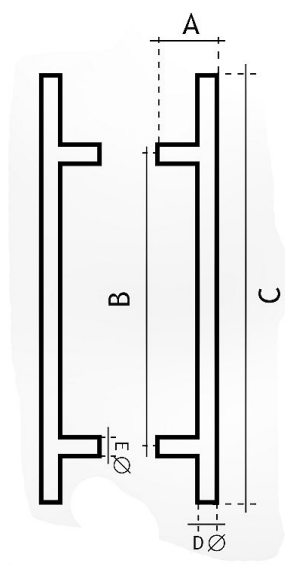

83300350 Madlo nerez jednostranné

» DVEŘNÍ KOVÁNÍ » MADLA

Dodavatelské číslo	1183300350_2
Značka	EUROLATON
Kód produktu	03780-0265
Balení	0 ks

Madlo je určené pro skleněné nebo dřevěné dveře. Průměr vrtání je 13 mm pro skleněné dveře a 9 mm pro dřevěné dveře.

Cena včetně upevňovacího setu.

Dostupnost na hlavním skladě: skladem u dodavatele

Parametry

Značka	EUROLATON
Barva	Nerez mat, F9 imitace nerez
Rozteč	350