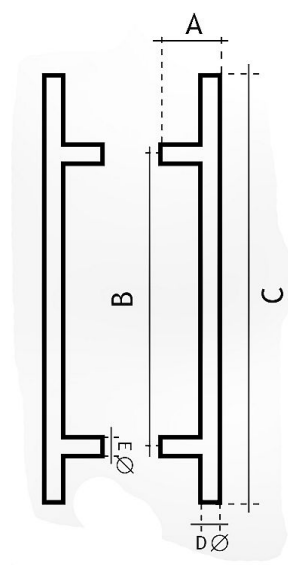

83300350 Madlo nerez jednostranné

» DVEŘNÍ KOVÁNÍ » MADLA

Dodavatelské číslo

1183300350_2

Značka

EUROLATON

Kód produktu

03780-0265

Madlo je určené pro skleněné nebo dřevěné dveře. Průměr vrtání je 13 mm pro skleněné dveře a 9 mm pro dřevěné dveře.

Cena včetně upevňovacího setu.

Dostupnost sklad SEZAM :

u dodavatele

Dostupné sklad dodavatele:

sklad dodavatele

Parametry

Značka

EUROLATON

Barva

Nerez mat, F9 imitace nerez

Rozteč

350