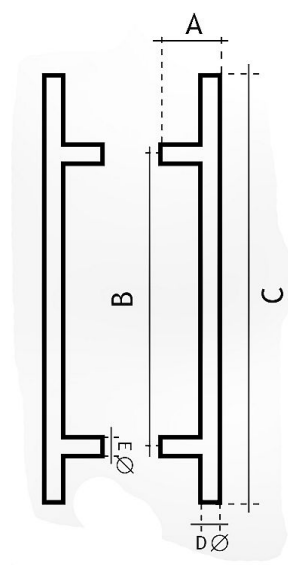

83300350 Madlo PÁR

» DVEŘNÍ KOVÁNÍ » MADLA

Dodavatelské číslo	1183300350
EAN	8426779019944
Značka	EUROLATON
Kód produktu	03780-0260

Madlo je určené pro skleněné nebo dřevěné dveře. Průměr vrtání je 13 mm pro skleněné dveře a 9 mm pro dřevěné dveře.

Cena včetně upevňovacího setu.

Dostupnost sklad SEZAM : u dodavatele
Dostupné sklad dodavatele: sklad dodavatele

Parametry

Značka	EUROLATON
Barva	Nerez mat, F9 imitace nerez
Rozteč	350