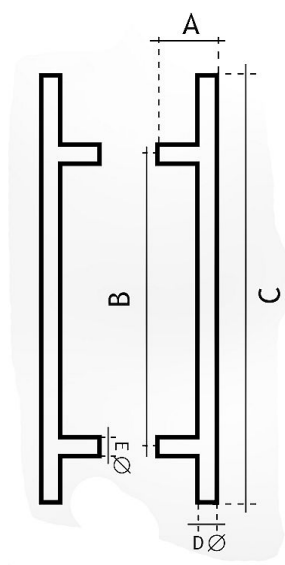

83300350 Madlo

» DVEŘNÍ KOVÁNÍ » MADLA

Dodavatelské číslo	1183300350
EAN	8426779019944
Značka	EUROLATON
Kód produktu	03780-0260
Balení	0 ks

Madlo je určené pro skleněné nebo dřevěné dveře. Průměr vrtání je 13 mm pro skleněné dveře a 9 mm pro dřevěné dveře.

Cena včetně upevňovacího setu.

Dostupnost na hlavním skladě: skladem u dodavatele

Parametry

Značka	EUROLATON
Barva	Nerez mat, F9 imitace nerez
Rozteč	350