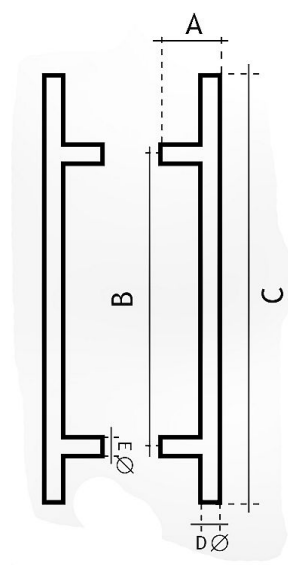

83300450 Madlo jednostranné

» DVEŘNÍ KOVÁNÍ » MADLA

Dodavatelské číslo	1183300450_2
Značka	EUROLATON
Kód produktu	03780-0275

Madlo je určené pro skleněné nebo dřevěné dveře. Průměr vrtání je 13 mm pro skleněné dveře a 9 mm pro dřevěné dveře.

Cena včetně upevňovacího setu.

Dostupnost sklad SEZAM : u dodavatele
Dostupné sklad dodavatele: sklad dodavatele

Parametry

Značka	EUROLATON
Barva	Nerez mat, F9 imitace nerez
Rozteč	450