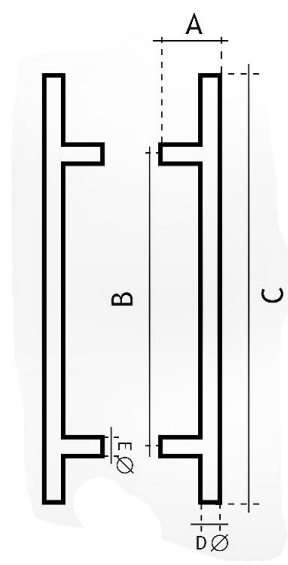

83300450 Madlo jednostranné

» DVEŘNÍ KOVÁNÍ » MADLA

Dodavatelské číslo	1183300450_2
Značka	EUROLATON
Kód produktu	03780-0275
Balení	0 ks

Madlo je určené pro skleněné nebo dřevěné dveře. Průměr vrtání je 13 mm pro skleněné dveře a 9 mm pro dřevěné dveře.

Cena včetně upevňovacího setu.

Dostupnost na hlavním skladě: skladem u dodavatele

Parametry

Značka	EUROLATON
Barva	Nerez mat, F9 imitace nerez
Rozteč	450