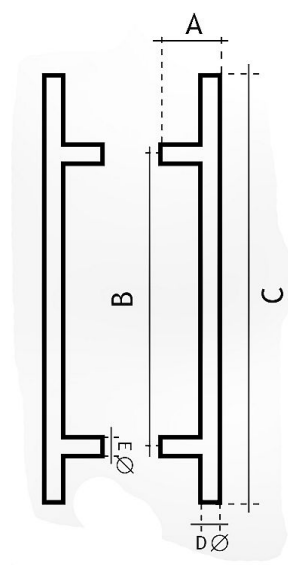

83300450 Madlo PÁR

» DVEŘNÍ KOVÁNÍ » MADLA

Dodavatelské číslo	1183300450
EAN	8426779019951
Značka	EUROLATON
Kód produktu	03780-0270

Madlo je určené pro skleněné nebo dřevěné dveře. Průměr vrtání je 13 mm pro skleněné dveře a 9 mm pro dřevěné dveře.

Cena včetně upevňovacího setu.

Dostupnost sklad SEZAM :
Dostupné sklad dodavatele:

u dodavatele
sklad dodavatele

Parametry

Značka	EUROLATON
Barva	Nerez mat, F9 imitace nerez
Rozteč	450