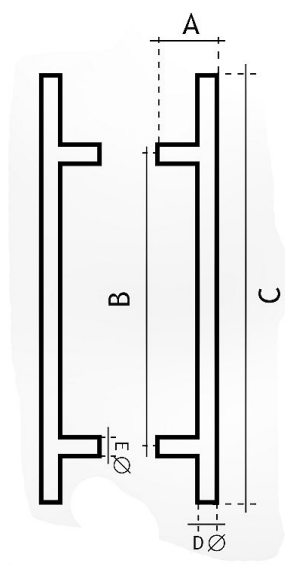

83300450 Madlo

» DVEŘNÍ KOVÁNÍ » MADLA

Dodavatelské číslo	1183300450
EAN	8426779019951
Značka	EUROLATON
Kód produktu	03780-0270
Balení	0 ks

Madlo je určené pro skleněné nebo dřevěné dveře. Průměr vrtání je 13 mm pro skleněné dveře a 9 mm pro dřevěné dveře.

Cena včetně upevňovacího setu.

Dostupnost na hlavním skladě: skladem u dodavatele

Parametry

Značka	EUROLATON
Barva	Nerez mat, F9 imitace nerez
Rozteč	450