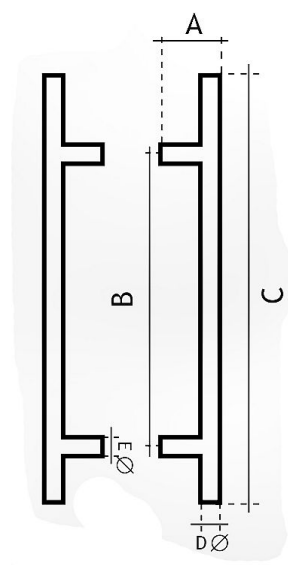

83300600 Madlo nerez jednostranné

» DVEŘNÍ KOVÁNÍ » MADLA

Dodavatelské číslo	1183300600_2
Značka	EUROLATON
Kód produktu	03780-0285
Balení	0 ks

Madlo je určené pro skleněné nebo dřevěné dveře. Průměr vrtání je 13 mm pro skleněné dveře a 9 mm pro dřevěné dveře.

Cena včetně upevňovacího setu.

Dostupnost na hlavním skladě: skladem u dodavatele

Parametry

Značka	EUROLATON
Barva	Nerez mat, F9 imitace nerez
Rozteč	600