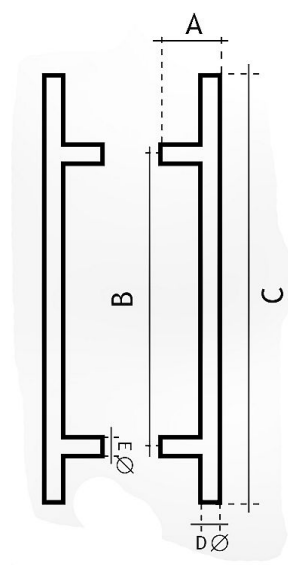

83300600 Madlo PÁR

» DVEŘNÍ KOVÁNÍ » MADLA

Dodavatelské číslo	1183300600
EAN	8426779019968
Značka	EUROLATON
Kód produktu	03780-0280

Madlo je určené pro skleněné nebo dřevěné dveře. Průměr vrtání je 13 mm pro skleněné dveře a 9 mm pro dřevěné dveře.

Cena včetně upevňovacího setu.

Dostupnost sklad SEZAM :
Dostupné sklad dodavatele:

u dodavatele
sklad dodavatele

Parametry

Značka	EUROLATON
Barva	Nerez mat, F9 imitace nerez
Rozteč	600