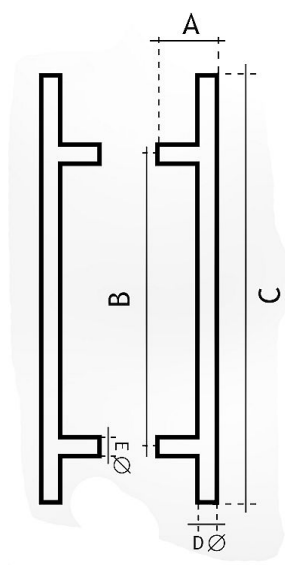

83300600 Madlo

» DVEŘNÍ KOVÁNÍ » MADLA

Dodavatelské číslo	1183300600
EAN	8426779019968
Značka	EUROLATON
Kód produktu	03780-0280
Balení	0 ks

Madlo je určené pro skleněné nebo dřevěné dveře. Průměr vrtání je 13 mm pro skleněné dveře a 9 mm pro dřevěné dveře.

Cena včetně upevňovacího setu.

Dostupnost na hlavním skladě: skladem u dodavatele

Parametry

Značka	EUROLATON
Barva	Nerez mat, F9 imitace nerez
Rozteč	600