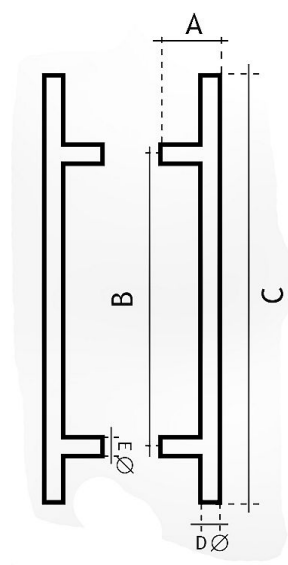

83300900 jednostranné madlo

» DVEŘNÍ KOVÁNÍ » MADLA

Dodavatelské číslo	1183300900_2
Značka	EUROLATON
Kód produktu	03780-0295
Balení	0 ks

Madlo je určené pro skleněné nebo dřevěné dveře. Průměr vrtání je 13 mm pro skleněné dveře a 9 mm pro dřevěné dveře.

Cena včetně upevňovacího setu.

Dostupnost na hlavním skladě: skladem u dodavatele

Parametry

Značka	EUROLATON
Barva	Nerez mat, F9 imitace nerez
Rozteč	900