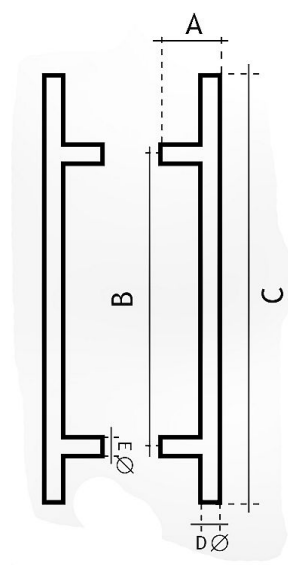

83300900 Madlo PÁR

» DVEŘNÍ KOVÁNÍ » MADLA

Dodavatelské číslo	1183300900
EAN	8426779019975
Značka	EUROLATON
Kód produktu	03780-0290

Madlo je určené pro skleněné nebo dřevěné dveře. Průměr vrtání je 13 mm pro skleněné dveře a 9 mm pro dřevěné dveře.

Cena včetně upevňovacího setu.

Dostupnost sklad SEZAM : u dodavatele
Dostupné sklad dodavatele: sklad dodavatele

Parametry

Značka	EUROLATON
Barva	Nerez mat, F9 imitace nerez
Rozteč	900