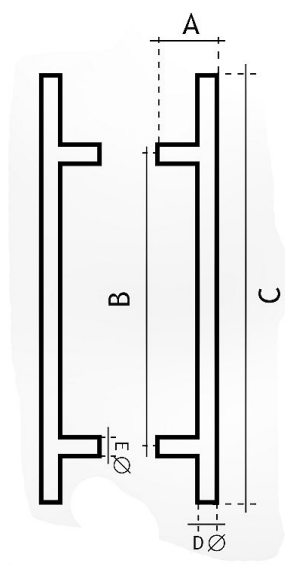

83300900 Madlo

» DVEŘNÍ KOVÁNÍ » MADLA

Dodavatelské číslo	1183300900
EAN	8426779019975
Značka	EUROLATON
Kód produktu	03780-0290
Balení	0 ks

Madlo je určené pro skleněné nebo dřevěné dveře. Průměr vrtání je 13 mm pro skleněné dveře a 9 mm pro dřevěné dveře.

Cena včetně upevňovacího setu.

Dostupnost na hlavním skladě: skladem u dodavatele

Parametry

Značka	EUROLATON
Barva	Nerez mat, F9 imitace nerez
Rozteč	900