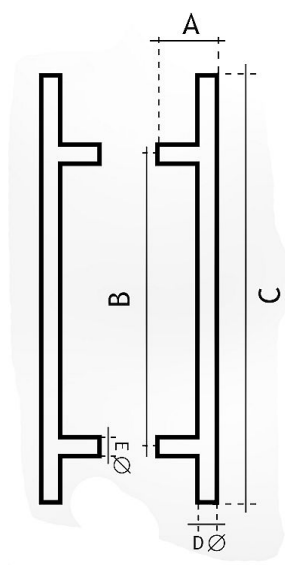

83301600 jednostranné madlo nerez mat

» DVEŘNÍ KOVÁNÍ » MADLA

Dodavatelské číslo	1183301600_2
Značka	EUROLATON
Kód produktu	03780-0300

Madlo je určené pro skleněné nebo dřevěné dveře. Průměr vrtání je 13 mm pro skleněné dveře a 9 mm pro dřevěné dveře.

Cena včetně upevňovacího setu.

Dostupnost sklad SEZAM : u dodavatele
Dostupné sklad dodavatele: sklad dodavatele

Parametry

Značka	EUROLATON
Barva	Nerez mat, F9 imitace nerez
Rozteč	1600