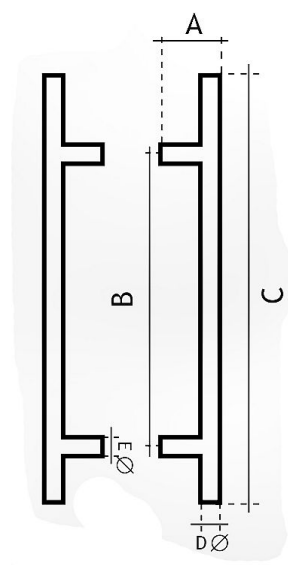

83301600 jednostranné madlo nerez mat

» DVEŘNÍ KOVÁNÍ » MADLA

Dodavatelské číslo	1183301600_2
Značka	EUROLATON
Kód produktu	03780-0300
Balení	0 ks

Madlo je určené pro skleněné nebo dřevěné dveře. Průměr vrtání je 13 mm pro skleněné dveře a 9 mm pro dřevěné dveře.

Cena včetně upevňovacího setu.

Dostupnost na hlavním skladě: skladem u dodavatele

Parametry

Značka	EUROLATON
Barva	Nerez mat, F9 imitace nerez
Rozteč	1600