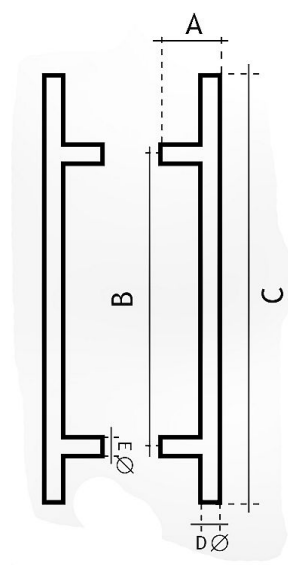

83301800 jednostranné madlo nerez mat

» DVEŘNÍ KOVÁNÍ » MADLA

Dodavatelské číslo	1183301800_2
Značka	EUROLATON
Kód produktu	03780-0305

Madlo je určené pro skleněné nebo dřevěné dveře. Průměr vrtání je 13 mm pro skleněné dveře a 9 mm pro dřevěné dveře.

Cena včetně upevňovacího setu.

Dostupnost sklad SEZAM : u dodavatele
Dostupné sklad dodavatele: sklad dodavatele

Parametry

Značka	EUROLATON
Barva	Nerez mat, F9 imitace nerez
Rozteč	1600