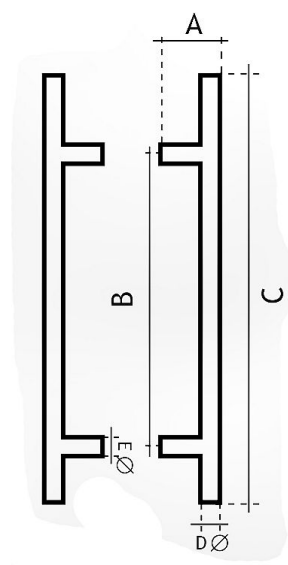

83301800 jednostranné madlo nerez mat

» DVEŘNÍ KOVÁNÍ » MADLA

Dodavatelské číslo	1183301800_2
Značka	EUROLATON
Kód produktu	03780-0305
Balení	0 ks

Madlo je určené pro skleněné nebo dřevěné dveře. Průměr vrtání je 13 mm pro skleněné dveře a 9 mm pro dřevěné dveře.

Cena včetně upevňovacího setu.

Dostupnost na hlavním skladě: skladem u dodavatele

Parametry

Značka	EUROLATON
Barva	Nerez mat, F9 imitace nerez
Rozteč	1600