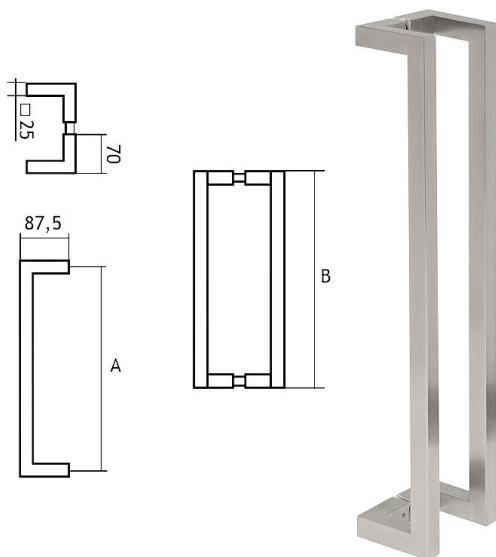

# 87250250 nerez madlo

» DVEŘNÍ KOVÁNÍ » MADLA

	A	B
87250250	250 mm	275 mm
87250300	300 mm	325 mm
87250350	350 mm	375 mm
87250450	450 mm	475 mm
87250600	600 mm	625 mm
87250900	900 mm	925 mm

Dodavatelské číslo	1187250250
EAN	8426779050053
Značka	EUROLATON
Kód produktu	03780-0350
Balení	0 ks

Madlo je určené pro skleněné nebo dřevěné dveře. Průměr vrtání je 13 mm pro skleněné dveře a 9 mm pro dřevěné dveře.

Cena je za pár madel.

Cena včetně upevňovacího setu.

Dostupnost na hlavním skladě: skladem u dodavatele

## Parametry

Značka	EUROLATON
Barva	Nerez mat, F9 imitace nerez
Rozteč	250