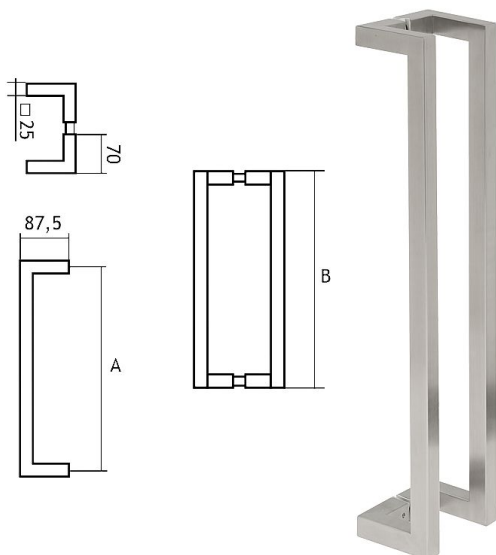

87250250 nerez madlo

» DVEŘNÍ KOVÁNÍ » MADLA

	A	B
87250250	250 mm	275 mm
87250300	300 mm	325 mm
87250350	350 mm	375 mm
87250450	450 mm	475 mm
87250600	600 mm	625 mm
87250900	900 mm	925 mm

Dodavatelské číslo	1187250250
EAN	8426779050053
Značka	EUROLATON
Kód produktu	03780-0350
Balení	0 ks

Madlo je určené pro skleněné nebo dřevěné dveře. Průměr vrtání je 13 mm pro skleněné dveře a 9 mm pro dřevěné dveře.

Cena je za pár madel.

Cena včetně upevňovacího setu.

Dostupnost na hlavním skladě: skladem u dodavatele

Parametry

Značka	EUROLATON
Barva	Nerez mat, F9 imitace nerez
Rozteč	250