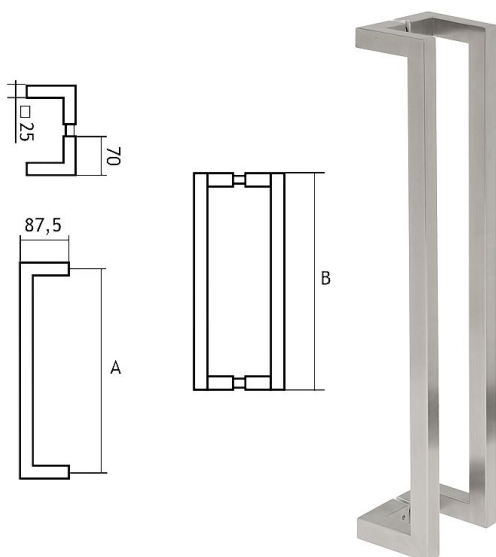

87250300 nerez madlo PÁR

» DVEŘNÍ KOVÁNÍ » MADLA

	A	B
87250250	250 mm	275 mm
87250300	300 mm	325 mm
87250350	350 mm	375 mm
87250450	450 mm	475 mm
87250600	600 mm	625 mm
87250900	900 mm	925 mm

Dodavatelské číslo	1187250300
EAN	8426779050060
Značka	EUROLATON
Kód produktu	03780-0355

Madlo je určené pro skleněné nebo dřevěné dveře. Průměr vrtání je 13 mm pro skleněné dveře a 9 mm pro dřevěné dveře.

Cena je za pár madel.

Cena včetně upevňovacího setu.

Dostupnost sklad SEZAM :
Dostupné sklad dodavatele:

u dodavatele
sklad dodavatele

Parametry

Značka	EUROLATON
Barva	Nerez mat, F9 imitace nerez
Rozteč	300