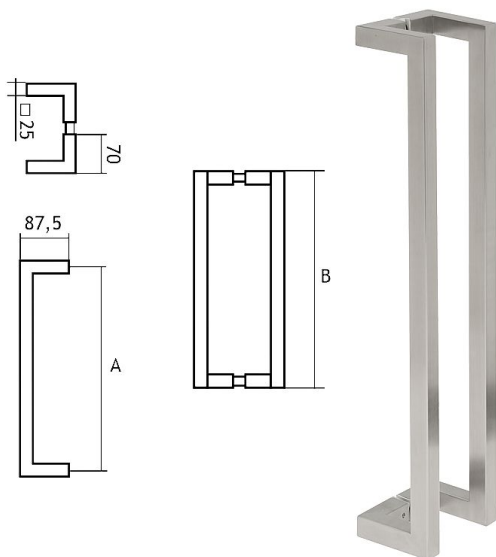

# 87250300 nerez madlo

» DVEŘNÍ KOVÁNÍ » MADLA

	A	B
87250250	250 mm	275 mm
87250300	300 mm	325 mm
87250350	350 mm	375 mm
87250450	450 mm	475 mm
87250600	600 mm	625 mm
87250900	900 mm	925 mm

Dodavatelské číslo	1187250300
EAN	8426779050060
Značka	EUROLATON
Kód produktu	03780-0355
Balení	0 ks

Madlo je určené pro skleněné nebo dřevěné dveře. Průměr vrtání je 13 mm pro skleněné dveře a 9 mm pro dřevěné dveře.

Cena je za pár madel.

Cena včetně upevňovacího setu.

Dostupnost na hlavním skladě: skladem u dodavatele

## Parametry

Značka	EUROLATON
Barva	Nerez mat, F9 imitace nerez
Rozteč	300