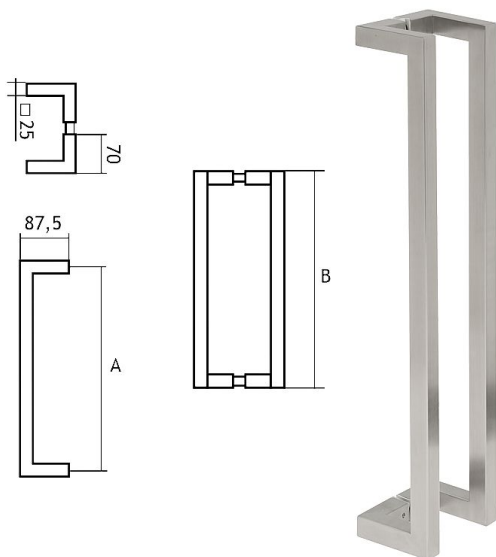

87250300 nerez madlo

» DVEŘNÍ KOVÁNÍ » MADLA

	A	B
87250250	250 mm	275 mm
87250300	300 mm	325 mm
87250350	350 mm	375 mm
87250450	450 mm	475 mm
87250600	600 mm	625 mm
87250900	900 mm	925 mm

Dodavatelské číslo	1187250300
EAN	8426779050060
Značka	EUROLATON
Kód produktu	03780-0355
Balení	0 ks

Madlo je určené pro skleněné nebo dřevěné dveře. Průměr vrtání je 13 mm pro skleněné dveře a 9 mm pro dřevěné dveře.

Cena je za pár madel.

Cena včetně upevňovacího setu.

Dostupnost na hlavním skladě: skladem u dodavatele

Parametry

Značka	EUROLATON
Barva	Nerez mat, F9 imitace nerez
Rozteč	300