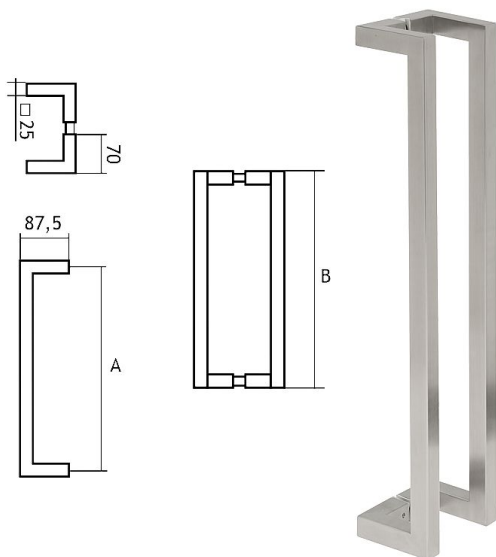

# 87250350 nerez madlo

» DVEŘNÍ KOVÁNÍ » MADLA

	A	B
87250250	250 mm	275 mm
87250300	300 mm	325 mm
87250350	350 mm	375 mm
87250450	450 mm	475 mm
87250600	600 mm	625 mm
87250900	900 mm	925 mm

Dodavatelské číslo	1187250350
EAN	8426779050077
Značka	EUROLATON
Kód produktu	03780-0360
Balení	0 ks

Madlo je určené pro skleněné nebo dřevěné dveře. Průměr vrtání je 13 mm pro skleněné dveře a 9 mm pro dřevěné dveře.

Cena je za pár madel.

Cena včetně upevňovacího setu.

Dostupnost na hlavním skladě: skladem u dodavatele

## Parametry

Značka	EUROLATON
Barva	Nerez mat, F9 imitace nerez
Rozteč	350