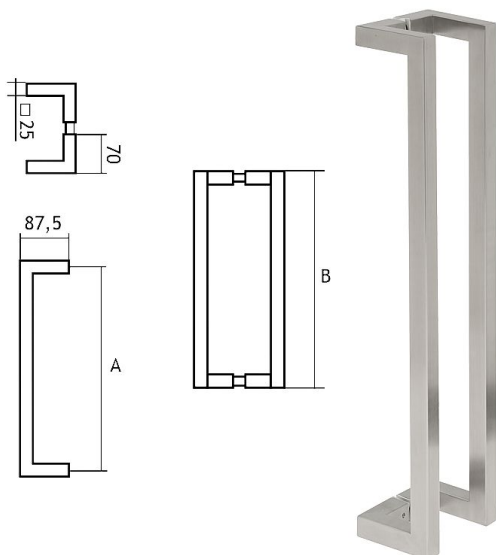

87250350 nerez madlo

» DVEŘNÍ KOVÁNÍ » MADLA

	A	B
87250250	250 mm	275 mm
87250300	300 mm	325 mm
87250350	350 mm	375 mm
87250450	450 mm	475 mm
87250600	600 mm	625 mm
87250900	900 mm	925 mm

Dodavatelské číslo	1187250350
EAN	8426779050077
Značka	EUROLATON
Kód produktu	03780-0360
Balení	0 ks

Madlo je určené pro skleněné nebo dřevěné dveře. Průměr vrtání je 13 mm pro skleněné dveře a 9 mm pro dřevěné dveře.

Cena je za pár madel.

Cena včetně upevňovacího setu.

Dostupnost na hlavním skladě: skladem u dodavatele

Parametry

Značka	EUROLATON
Barva	Nerez mat, F9 imitace nerez
Rozteč	350