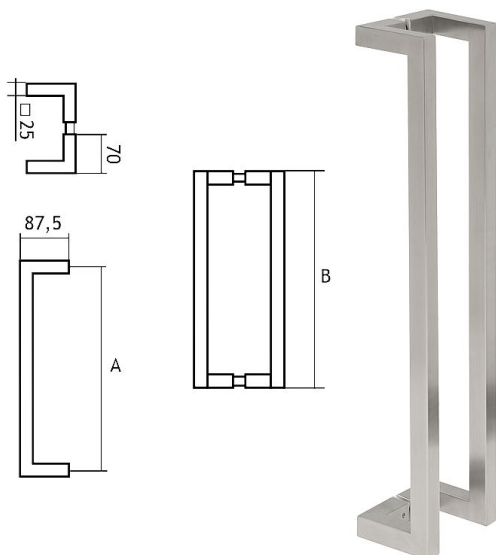

87250450 nerez madlo PÁR

» DVEŘNÍ KOVÁNÍ » MADLA

	A	B
87250250	250 mm	275 mm
87250300	300 mm	325 mm
87250350	350 mm	375 mm
87250450	450 mm	475 mm
87250600	600 mm	625 mm
87250900	900 mm	925 mm

Dodavatelské číslo	1187250450
EAN	8426779050084
Značka	EUROLATON
Kód produktu	03780-0365

Madlo je určené pro skleněné nebo dřevěné dveře. Průměr vrtání je 13 mm pro skleněné dveře a 9 mm pro dřevěné dveře.

Cena je za pár madel.

Cena včetně upevňovacího setu.

Dostupnost sklad SEZAM :
Dostupné sklad dodavatele:

u dodavatele
sklad dodavatele

Parametry

Značka	EUROLATON
Barva	Nerez mat, F9 imitace nerez
Rozteč	450