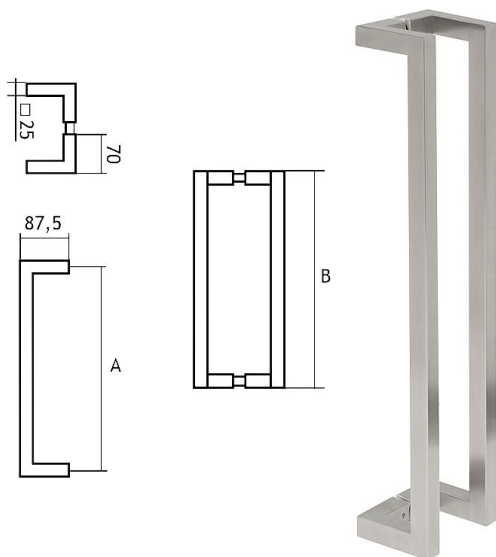

87250450 nerez madlo

» DVEŘNÍ KOVÁNÍ » MADLA

	A	B
87250250	250 mm	275 mm
87250300	300 mm	325 mm
87250350	350 mm	375 mm
87250450	450 mm	475 mm
87250600	600 mm	625 mm
87250900	900 mm	925 mm

Dodavatelské číslo	1187250450
EAN	8426779050084
Značka	EUROLATON
Kód produktu	03780-0365
Balení	0 ks

Madlo je určené pro skleněné nebo dřevěné dveře. Průměr vrtání je 13 mm pro skleněné dveře a 9 mm pro dřevěné dveře.

Cena je za pár madel.

Cena včetně upevňovacího setu.

Dostupnost na hlavním skladě: skladem u dodavatele

Parametry

Značka	EUROLATON
Barva	Nerez mat, F9 imitace nerez
Rozteč	450