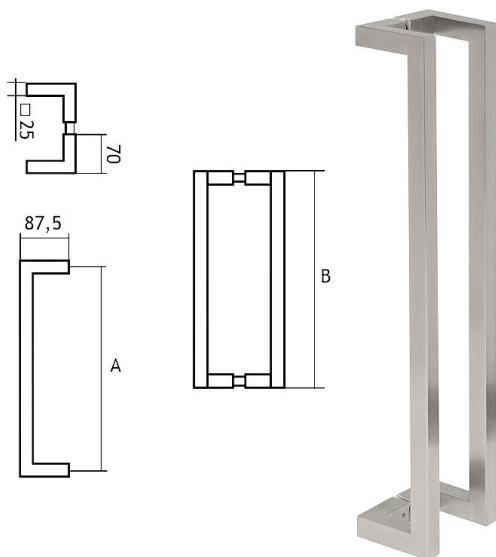

# 87250600 nerez madlo

» DVEŘNÍ KOVÁNÍ » MADLA

	A	B
87250250	250 mm	275 mm
87250300	300 mm	325 mm
87250350	350 mm	375 mm
87250450	450 mm	475 mm
87250600	600 mm	625 mm
87250900	900 mm	925 mm

Dodavatelské číslo	1187250600
EAN	8426779050091
Značka	EUROLATON
Kód produktu	03780-0370
Balení	0 ks

Madlo je určené pro skleněné nebo dřevěné dveře. Průměr vrtání je 13 mm pro skleněné dveře a 9 mm pro dřevěné dveře.

Cena je za pár madel.

Cena včetně upevňovacího setu.

Dostupnost na hlavním skladě: skladem u dodavatele

## Parametry

Značka	EUROLATON
Barva	Nerez mat, F9 imitace nerez
Rozteč	600