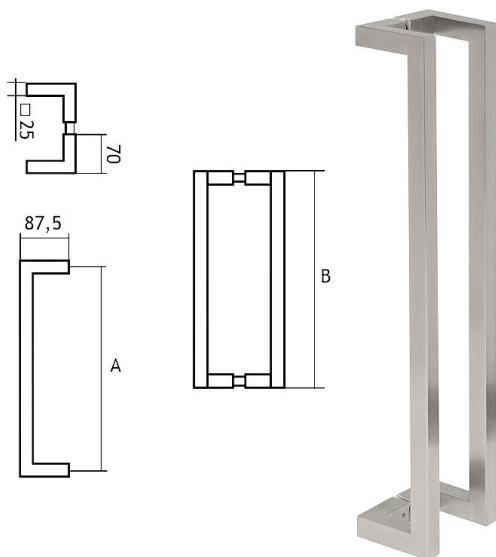

87250600 nerez madlo

» DVEŘNÍ KOVÁNÍ » MADLA

	A	B
87250250	250 mm	275 mm
87250300	300 mm	325 mm
87250350	350 mm	375 mm
87250450	450 mm	475 mm
87250600	600 mm	625 mm
87250900	900 mm	925 mm

Dodavatelské číslo	1187250600
EAN	8426779050091
Značka	EUROLATON
Kód produktu	03780-0370
Balení	0 ks

Madlo je určené pro skleněné nebo dřevěné dveře. Průměr vrtání je 13 mm pro skleněné dveře a 9 mm pro dřevěné dveře.

Cena je za pár madel.

Cena včetně upevňovacího setu.

Dostupnost na hlavním skladě: skladem u dodavatele

Parametry

Značka	EUROLATON
Barva	Nerez mat, F9 imitace nerez
Rozteč	600