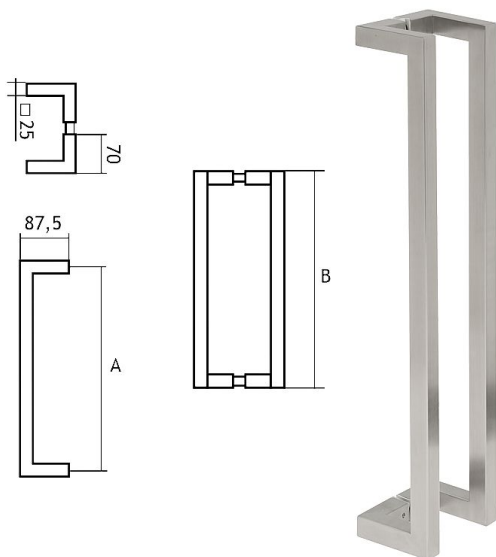

87250900 nerez madlo

» DVEŘNÍ KOVÁNÍ » MADLA

	A	B
87250250	250 mm	275 mm
87250300	300 mm	325 mm
87250350	350 mm	375 mm
87250450	450 mm	475 mm
87250600	600 mm	625 mm
87250900	900 mm	925 mm

Dodavatelské číslo	1187250900
EAN	8426779050107
Značka	EUROLATON
Kód produktu	03780-0375
Balení	0 ks

Madlo je určené pro skleněné nebo dřevěné dveře. Průměr vrtání je 13 mm pro skleněné dveře a 9 mm pro dřevěné dveře.

Cena je za pár madel.

Cena včetně upevňovacího setu.

Dostupnost na hlavním skladě: skladem u dodavatele

Parametry

Značka	EUROLATON
Barva	Nerez mat, F9 imitace nerez
Rozteč	900