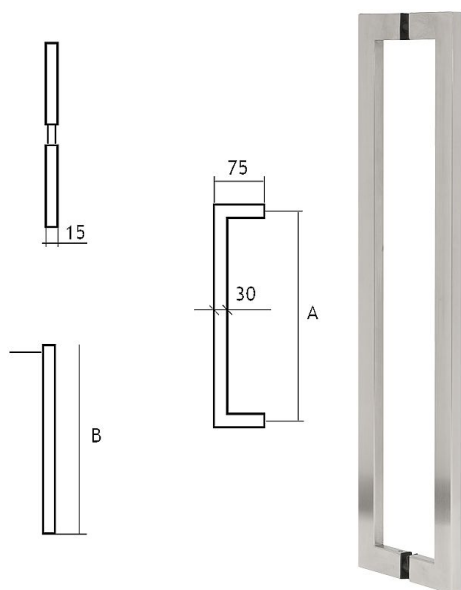

88630200

» DVEŘNÍ KOVÁNÍ » MADLA

	A	B
88630200	200 mm	230 mm
88630250	250 mm	260 mm
88630300	300 mm	330 mm
88630350	350 mm	380 mm
88630450	450 mm	480 mm
88630600	600 mm	630 mm
88630900	900 mm	930 mm

Dodavatelské číslo	1188630200
EAN	8426779051777
Značka	EUROLATON
Kód produktu	03780-0385
Balení	0 ks

Madlo je určené pro skleněné nebo dřevěné dveře. Průměr vrtání je 9 mm pro skleněné dveře a 7 mm pro dřevěné dveře. Cena za pár madel. Cena včetně upevňovacího setu.

Dostupnost na hlavním skladě: skladem u dodavatele

Parametry

Značka	EUROLATON
Barva	Nerez mat, F9 imitace nerez
Rozteč	200