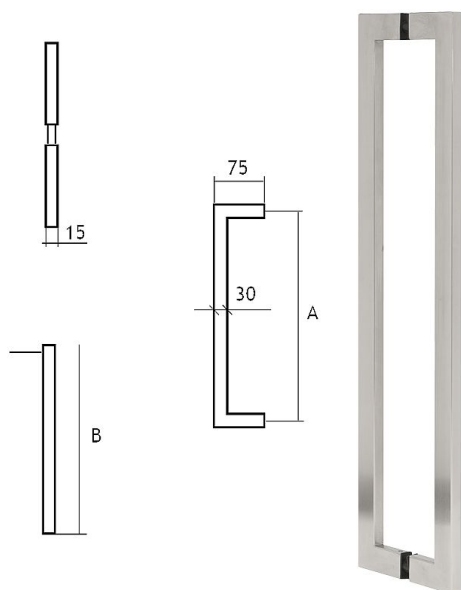

# 88630250

» DVEŘNÍ KOVÁNÍ » MADLA

	A	B
88630200	200 mm	230 mm
88630250	250 mm	260 mm
88630300	300 mm	330 mm
88630350	350 mm	380 mm
88630450	450 mm	480 mm
88630600	600 mm	630 mm
88630900	900 mm	930 mm

Dodavatelské číslo	1188630250
EAN	8426779050114
Značka	EUROLATON
Kód produktu	03780-0390
Balení	0 ks

Madlo je určené pro skleněné nebo dřevěné dveře. Průměr vrtání je 9 mm pro skleněné dveře a 7 mm pro dřevěné dveře. Cena za pár madel. Cena včetně upevňovacího setu.

Dostupnost na hlavním skladě: skladem u dodavatele

## Parametry

Značka	EUROLATON
Barva	Nerez mat, F9 imitace nerez
Rozteč	250