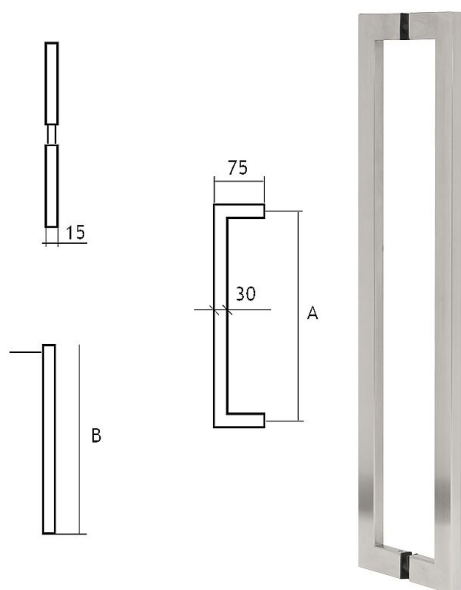

88630300

» DVEŘNÍ KOVÁNÍ » MADLA

	A	B
88630200	200 mm	230 mm
88630250	250 mm	260 mm
88630300	300 mm	330 mm
88630350	350 mm	380 mm
88630450	450 mm	480 mm
88630600	600 mm	630 mm
88630900	900 mm	930 mm

Dodavatelské číslo	1188630300
EAN	8426779050121
Značka	EUROLATON
Kód produktu	03780-0395
Balení	0 ks

Madlo je určené pro skleněné nebo dřevěné dveře. Průměr vrtání je 9 mm pro skleněné dveře a 7 mm pro dřevěné dveře. Cena za pár madel. Cena včetně upevňovacího setu.

Dostupnost na hlavním skladě: skladem u dodavatele

Parametry

Značka	EUROLATON
Barva	Nerez mat, F9 imitace nerez
Rozteč	300