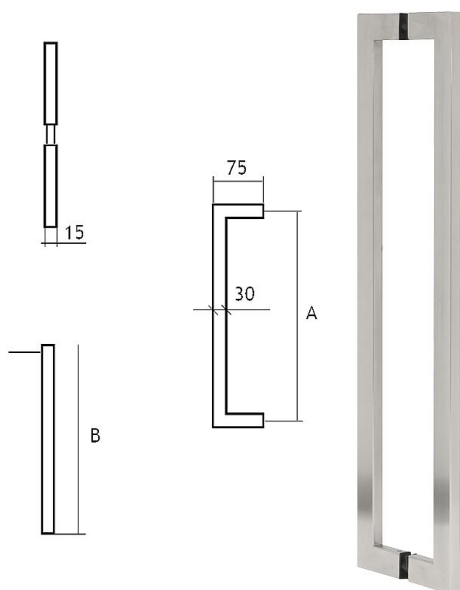

88630350

» DVEŘNÍ KOVÁNÍ » MADLA

	A	B
88630200	200 mm	230 mm
88630250	250 mm	260 mm
88630300	300 mm	330 mm
88630350	350 mm	380 mm
88630450	450 mm	480 mm
88630600	600 mm	630 mm
88630900	900 mm	930 mm

Dodavatelské číslo	1188630350
EAN	8426779050138
Značka	EUROLATON
Kód produktu	03780-0400
Balení	0 ks

Madlo je určené pro skleněné nebo dřevěné dveře. Průměr vrtání je 9 mm pro skleněné dveře a 7 mm pro dřevěné dveře. Cena za pár madel. Cena včetně upevňovacího setu.

Dostupnost na hlavním skladě: skladem u dodavatele

Parametry

Značka	EUROLATON
Barva	Nerez mat, F9 imitace nerez
Rozteč	350