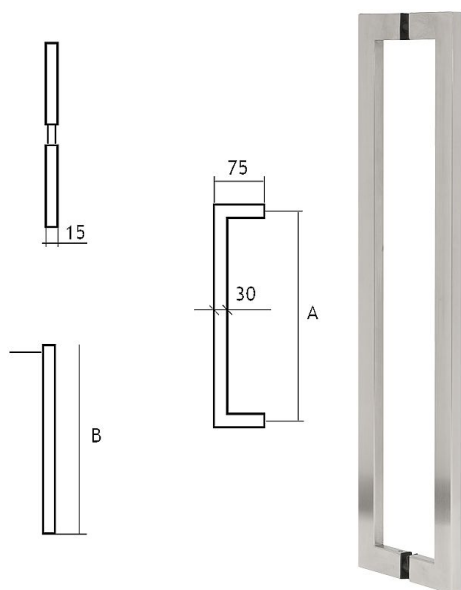

# 88630450

» DVEŘNÍ KOVÁNÍ » MADLA

|          | A      | B      |
|----------|--------|--------|
| 88630200 | 200 mm | 230 mm |
| 88630250 | 250 mm | 260 mm |
| 88630300 | 300 mm | 330 mm |
| 88630350 | 350 mm | 380 mm |
| 88630450 | 450 mm | 480 mm |
| 88630600 | 600 mm | 630 mm |
| 88630900 | 900 mm | 930 mm |

Madlo je určené pro skleněné nebo dřevěné dveře. Průměr vrtání je 9 mm pro skleněné dveře a 7 mm pro dřevěné dveře. Cena za pár madel. Cena včetně upevňovacího setu.

Dostupnost na hlavním skladě: skladem u dodavatele

## Parametry

|        |                             |
|--------|-----------------------------|
| Značka | EUROLATON                   |
| Barva  | Nerez mat, F9 imitace nerez |
| Rozteč | 450                         |