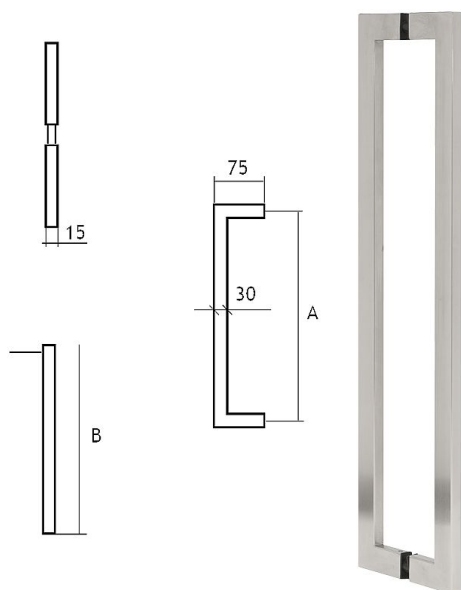

88630600

» DVEŘNÍ KOVÁNÍ » MADLA

	A	B
88630200	200 mm	230 mm
88630250	250 mm	260 mm
88630300	300 mm	330 mm
88630350	350 mm	380 mm
88630450	450 mm	480 mm
88630600	600 mm	630 mm
88630900	900 mm	930 mm

Dodavatelské číslo	1188630600
EAN	8426779050152
Značka	EUROLATON
Kód produktu	03780-0410
Balení	0 ks

Madlo je určené pro skleněné nebo dřevěné dveře. Průměr vrtání je 9 mm pro skleněné dveře a 7 mm pro dřevěné dveře. Cena za pár madel. Cena včetně upevňovacího setu.

Dostupnost na hlavním skladě: skladem u dodavatele

Parametry

Značka	EUROLATON
Barva	Nerez mat, F9 imitace nerez
Rozteč	600