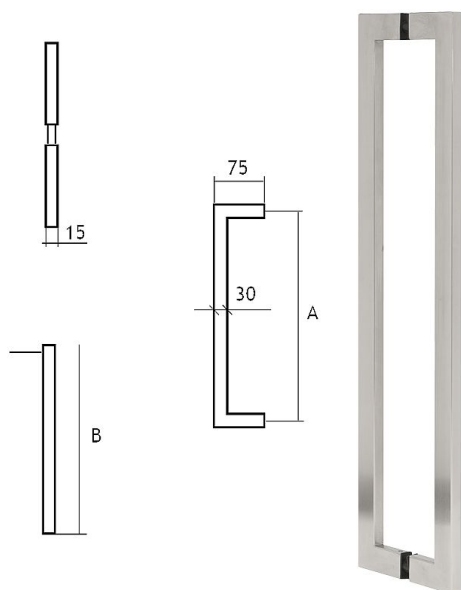

# 88630900

» DVEŘNÍ KOVÁNÍ » MADLA

	A	B
88630200	200 mm	230 mm
88630250	250 mm	260 mm
88630300	300 mm	330 mm
88630350	350 mm	380 mm
88630450	450 mm	480 mm
88630600	600 mm	630 mm
88630900	900 mm	930 mm

Dodavatelské číslo	1188630900
EAN	8426779050169
Značka	EUROLATON
Kód produktu	03780-0415
Balení	0 ks

Madlo je určené pro skleněné nebo dřevěné dveře. Průměr vrtání je 9 mm pro skleněné dveře a 7 mm pro dřevěné dveře. Cena za pár madel. Cena včetně upevňovacího setu.

Dostupnost na hlavním skladě: skladem u dodavatele

## Parametry

Značka	EUROLATON
Barva	Nerez mat, F9 imitace nerez
Rozteč	900