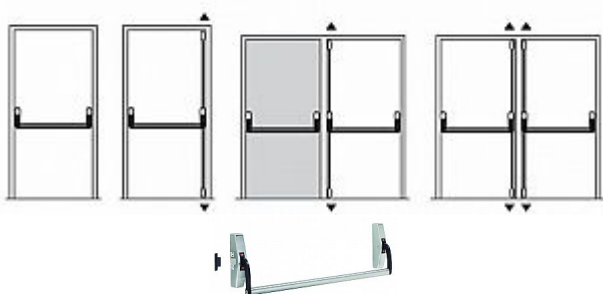

# 890100-35-2Z panika 1bodová stříbrná

» DVEŘNÍ KOVÁNÍ » PANIKOVÉ » HRAZDY

## Možné konfigurace uzavírání

■ instalace pro jednokřídllové a dvoukřídllové dveře

## Popis

splňuje požadavky norem ČSN 73 0802 a ČSN 73 0804 - Požární bezpečnost staveb elegantní a moderní design splňuje funkční a flexibilní řešení požadavků na nouzové východy vhodná pro použití na frekventovaných místech budov dlouhá životnost, spolehlivost a bezpečnost protipožární provedení povrchová úprava: černá, stříbrná, bílá barva, eco nerez Technické údaje zabezpečení v jednom bodu vhodná pro jednokřídllové i dvoukřídllové dveře standardně dodávána pro výšku dveří do 2350 mm, pro vyšší dveře je možno použít prodlužovací prvky standardní délka madla je 1150 mm, na objednávku 1500 mm. Obě délky je možno upravit pro užší dveře. šířka konzole je 42 mm (vhodná i pro úzké rámy dveří) pravo-levé provedení