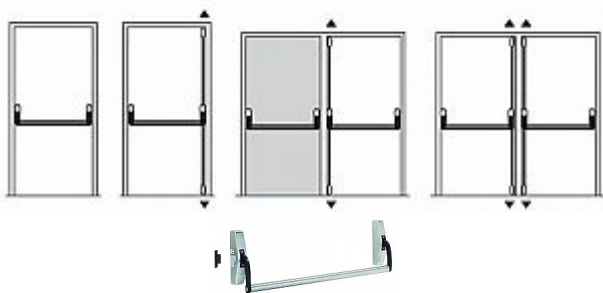

890100-35-2Z panika 1bodová stříbrná

» DVEŘNÍ KOVÁNÍ » PANIKOVÉ » HRAZDY

Možné konfigurace uzavírání

■ instalace pro jednokřídllové a dvoukřídllové dveře

Popis

splňuje požadavky norem ČSN 73 0802 a ČSN 73 0804 - Požární bezpečnost staveb elegantní a moderní design splňuje funkční a flexibilní řešení požadavků na nouzové východy vhodná pro použití na frekventovaných místech budov dlouhá životnost, spolehlivost a bezpečnost protipožární provedení povrchová úprava: černá, stříbrná, bílá barva, eco nerez Technické údaje zabezpečení v jednom bodu vhodná pro jednokřídllové i dvoukřídllové dveře standardně dodávána pro výšku dveří do 2350 mm, pro vyšší dveře je možno použít prodlužovací prvky standardní délka madla je 1150 mm, na objednávku 1500 mm. Obě délky je možno upravit pro užší dveře. šířka konzole je 42 mm (vhodná i pro úzké rámy dveří) pravo-levé provedení

Dodavatelské číslo	286312001000420
EAN	8595030128890
Kód produktu	00650-0460
Balení	1 Ks

Paniková hrazda povrchová varianta certifikována dle normy EN1125. Použití na protipožárních a kouřotěsných dveřích.