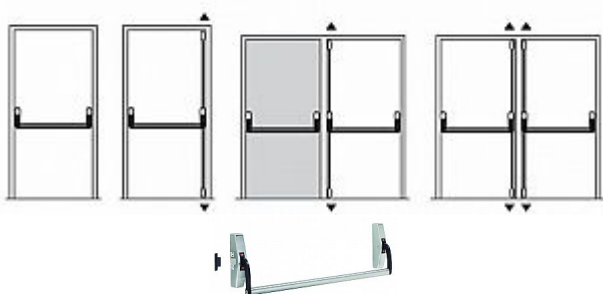

890100-36-2Z panika 1bodová černé

» DVEŘNÍ KOVÁNÍ » PANIKOVÉ » HRAZDY

Možné konfigurace uzavírání

■ instalace pro jednokřídllové a dvoukřídllové dveře

Popis

splňuje požadavky norem ČSN 73 0802 a ČSN 73 0804 - Požární bezpečnost staveb elegantní a moderní design splňuje funkční a flexibilní řešení požadavků na nouzové východy vhodná pro použití na frekventovaných místech budov dlouhá životnost, spolehlivost a bezpečnost protipožární provedení povrchová úprava: černá, stříbrná, bílá barva, eco nerez Technické údaje zabezpečení v jednom bodu vhodná pro jednokřídllové i dvoukřídllové dveře standardně dodávána pro výšku dveří do 2350 mm, pro vyšší dveře je možno použít prodlužovací prvky standardní délka madla je 1150 mm, na objednávku 1500 mm. Obě délky je možno upravit pro užší dveře. šířka konzole je 42 mm (vhodná i pro úzké rámy dveří) pravo-levé provedení

| | |
|--------------------|-----------------|
| Dodavatelské číslo | 286312001000430 |
| EAN | 8595030128906 |
| Kód produktu | 00650-0463 |
| Balení | 1 Ks |

Paniková hrazda povrchová varianta certifikována dle normy EN1125. Použití na protipožárních a kouřotěsných dveřích.