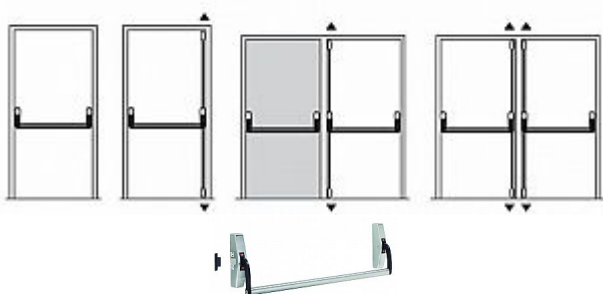

# 890100-36-2Z panika 1bodová černé

» DVEŘNÍ KOVÁNÍ » PANIKOVÉ » HRAZDY

## Možné konfigurace uzavírání

■ instalace pro jednokřídllové a dvoukřídllové dveře

## Popis

splňuje požadavky norem ČSN 73 0802 a ČSN 73 0804 - Požární bezpečnost staveb elegantní a moderní design splňuje funkční a flexibilní řešení požadavků na nouzové východy vhodná pro použití na frekventovaných místech budov dlouhá životnost, spolehlivost a bezpečnost protipožární provedení povrchová úprava: černá, stříbrná, bílá barva, eco nerez Technické údaje zabezpečení v jednom bodu vhodná pro jednokřídllové i dvoukřídllové dveře standardně dodávána pro výšku dveří do 2350 mm, pro vyšší dveře je možno použít prodlužovací prvky standardní délka madla je 1150 mm, na objednávku 1500 mm. Obě délky je možno upravit pro užší dveře. šířka konzole je 42 mm (vhodná i pro úzké rámy dveří) pravo-levé provedení