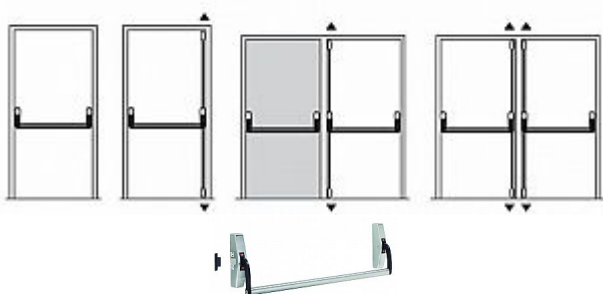

890100-37-2Z panika 1bodová bílé

» DVEŘNÍ KOVÁNÍ » PANIKOVÉ » HRAZDY

Možné konfigurace uzavírání

■ instalace pro jednokřídllové a dvoukřídllové dveře

Popis

splňuje požadavky norem ČSN 73 0802 a ČSN 73 0804 - Požární bezpečnost staveb elegantní a moderní design splňuje funkční a flexibilní řešení požadavků na nouzové východy vhodná pro použití na frekventovaných místech budov dlouhá životnost, spolehlivost a bezpečnost protipožární provedení povrchová úprava: černá, stříbrná, bílá barva, eco nerez Technické údaje zabezpečení v jednom bodu vhodná pro jednokřídllové i dvoukřídllové dveře standardně dodávána pro výšku dveří do 2350 mm, pro vyšší dveře je možno použít prodlužovací prvky standardní délka madla je 1150 mm, na objednávku 1500 mm. Obě délky je možno upravit pro užší dveře. šířka konzole je 42 mm (vhodná i pro úzké rámy dveří) pravo-levé provedení

Dodavatelské číslo	286312001000440
EAN	8595030128913
Kód produktu	00650-0462
Balení	1 Ks

Paniková hrazda povrchová varianta certifikována dle normy EN1125. Použití na protipožárních a kouřotěsných dveřích.