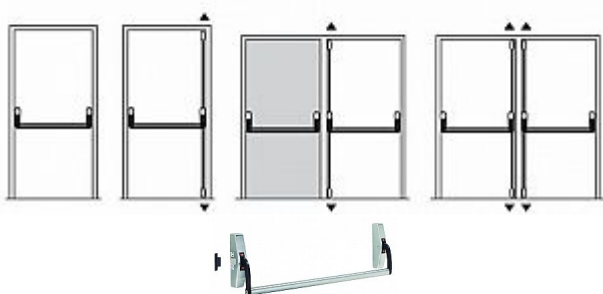

# 890100-37-2Z panika 1bodová bílé

» DVEŘNÍ KOVÁNÍ » PANIKOVÉ » HRAZDY

## Možné konfigurace uzavírání

■ instalace pro jednokřídlové a dvoukřídlové dveře

## Technické údaje

zabezpečení v jednom bodu

vhodná pro jednokřídlové i dvoukřídlové dveře

standardně dodávána pro výšku dveří do 2350 mm, pro vyšší dveře je možno použít prodlužovací prvky  
standardní délka madla je 1150 mm, na objednávku 1500 mm.

Obě délky je možno upravit pro užší dveře. šířka konzole je 42 mm (vhodná i pro úzké rámy dveří)

pravo-levé provedení

Dodavatelské číslo	286312001000440
EAN	8595030128913
Kód produktu	00650-0455
Balení	1 ks