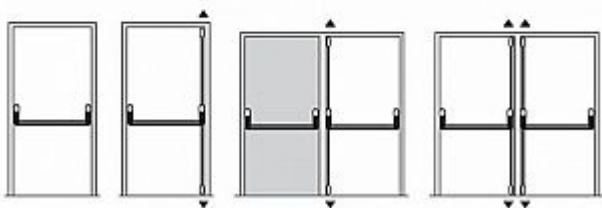

890200-40-2Z panika 2bodová stříbrná

» DVEŘNÍ KOVÁNÍ » PANIKOVÉ » HRAZDY

Možné konfigurace uzavírání

■ instalace pro jednokřídlové a dvoukřídlové dveře

Popis

certifikována dle normy EN 1125

splňuje požadavky norem ČSN 73 0802 a ČSN 73

protipožární provedení

povrchová úprava: černá, stříbrná, bílá barva, eco

nerez

Technické údaje

zabezpečení ve dvou bodech "

vhoná pro jednokřídlové i dvoukřídlové dveře

horní a dolní táhla jsou dodávána včetně krytů

standardně dodávána pro výšku dveří do 2350 mm,

pro vyšší dveře je možno použít prodlužovací prvky

standardní délka madla je 1150 mm, na objednávku 1500 mm.

Obě délky je možno upravit pro užší dveře. šířka