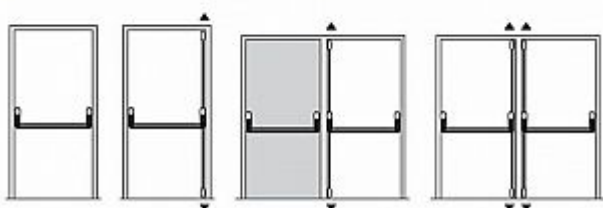

890200-40-2Z panika 2bodová stříbrná

» DVEŘNÍ KOVÁNÍ » PANIKOVÉ » HRAZDY

Možné konfigurace uzavírání

■ instalace pro jednokřídlové a dvoukřídlové dveře

Popis

certifikována dle normy EN 1125 splňuje požadavky norem ČSN 73 0802 a ČSN 73 0804 - Požární bezpečnost staveb elegantní a moderní design splňuje funkční a flexibilní řešení požadavků na nouzové východy vhodná pro použití na frekventovaných místech budov dlouhá životnost, spolehlivost a bezpečnost protipožární provedení povrchová úprava: černá, stříbrná, bílá barva, eco nerez Technické údaje zabezpečení ve dvou bodech "vhoná pro jednokřídlové i dvoukřídlové dveře horní a dolní táhla jsou dodávána včetně krytů standardně dodávána pro výšku dveří do 2350 mm, pro vyšší dveře je možno použít prodlužovací prvky standardní délka madla je 1150 mm, na objednávku 1500 mm. Obě délky je možno upravit pro užší dveře. šířka konzole je 42 mm (vhodná i pro úzké rámy dveří) pravo-levé provedení

Dodavatelské číslo	286312001000560
EAN	8595030129613
Kód produktu	00650-0465
Balení	1 Ks

Paniková hrazda povrchová varianta certifikována dle normy EN1125. Použití na protipožárních a kouřotěsných dveřích.